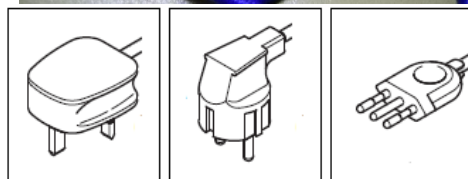

Cablaggio con spina ed interruttore a pedale

Cod. B93CQ/* L1/L2 (Spina EU-H03VVH2-F 2x0,75)

Cod. B93CTCQ/* L1/L2 (Spina EU H03VV-F 2x0,75)

Cod. B10CQ/* L1/L2 (Spina ITALY-H03VV-F 3x0,75)

Cod. B15CQ/* L1/L2 (Spina SCHUKO-H03VV-F 3x0,75)

Cod. B38SCQ/* L1/L2 (Spina UK-H03VVH2-F 2x0,75)

Cod. B36SCQ/* L1/L2 (Spina UK-H03VV-F 2x0,75)

Colore Spina ed interruttore

*=A trasparente =N nero =B bianco =O oro