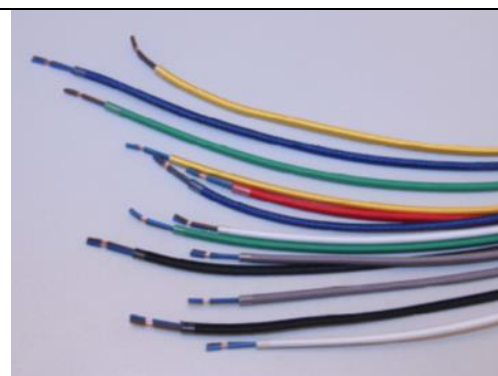

*=A trasparente =N nero =B bianco =O oro

Cablaggio con spina ed interruttore a pedale

Cod. B93CQ/* L1/L2 (Spina EU-H03VVH2-F 2x0,75)

Cod. B93CTCQ/* L1/L2 (Spina EU H03VV-F 2x0,75)

Cod. B10CQ/* L1/L2 (Spina ITALY-H03VV-F 3x0,75)

Cod. B15CQ/* L1/L2 (Spina SCHUKO-H03VV-F 3x0,75)

Cod. B38SCQ/* L1/L2 (Spina UK-H03VVH2-F 2x0,75)

Cod. B36SCQ/* L1/L2 (Spina UK-H03VV-F 2x0,75)

Colore Spina ed interruttore

*=A trasparente =N nero =B bianco =O oro

Sospensione con cavo tessile in CL.II con E27

Cod. BA09CQ/*

Max: 2,29 kg. Lunghezza cm80

Colore componenti

*=A trasparente =N nero =B bianco =O oro

Spezzoni cavo tessile

Cod. H/CQ275 (H03VVH2-F 2X0,75)

Cod. H/CQ275R (H03VV-F 2X0,75)

Cod. H/CQ375R (H03VV-F 3X0,75)

Cod. H/CZ275DE (Treccia 2X0,75)

Cod. H/CZ375DE (Treccia 3X0,75)

Spezzoni cavo tessile

Cod. CQ275 (H03VVH2-F 2X0,75)

Cod. CQ275R (H03VV-F 2X0,75)

Cod. CQ375R (H03VV-F 3X0,75)

Cod. CZ275DE (Treccia 2X0,75)